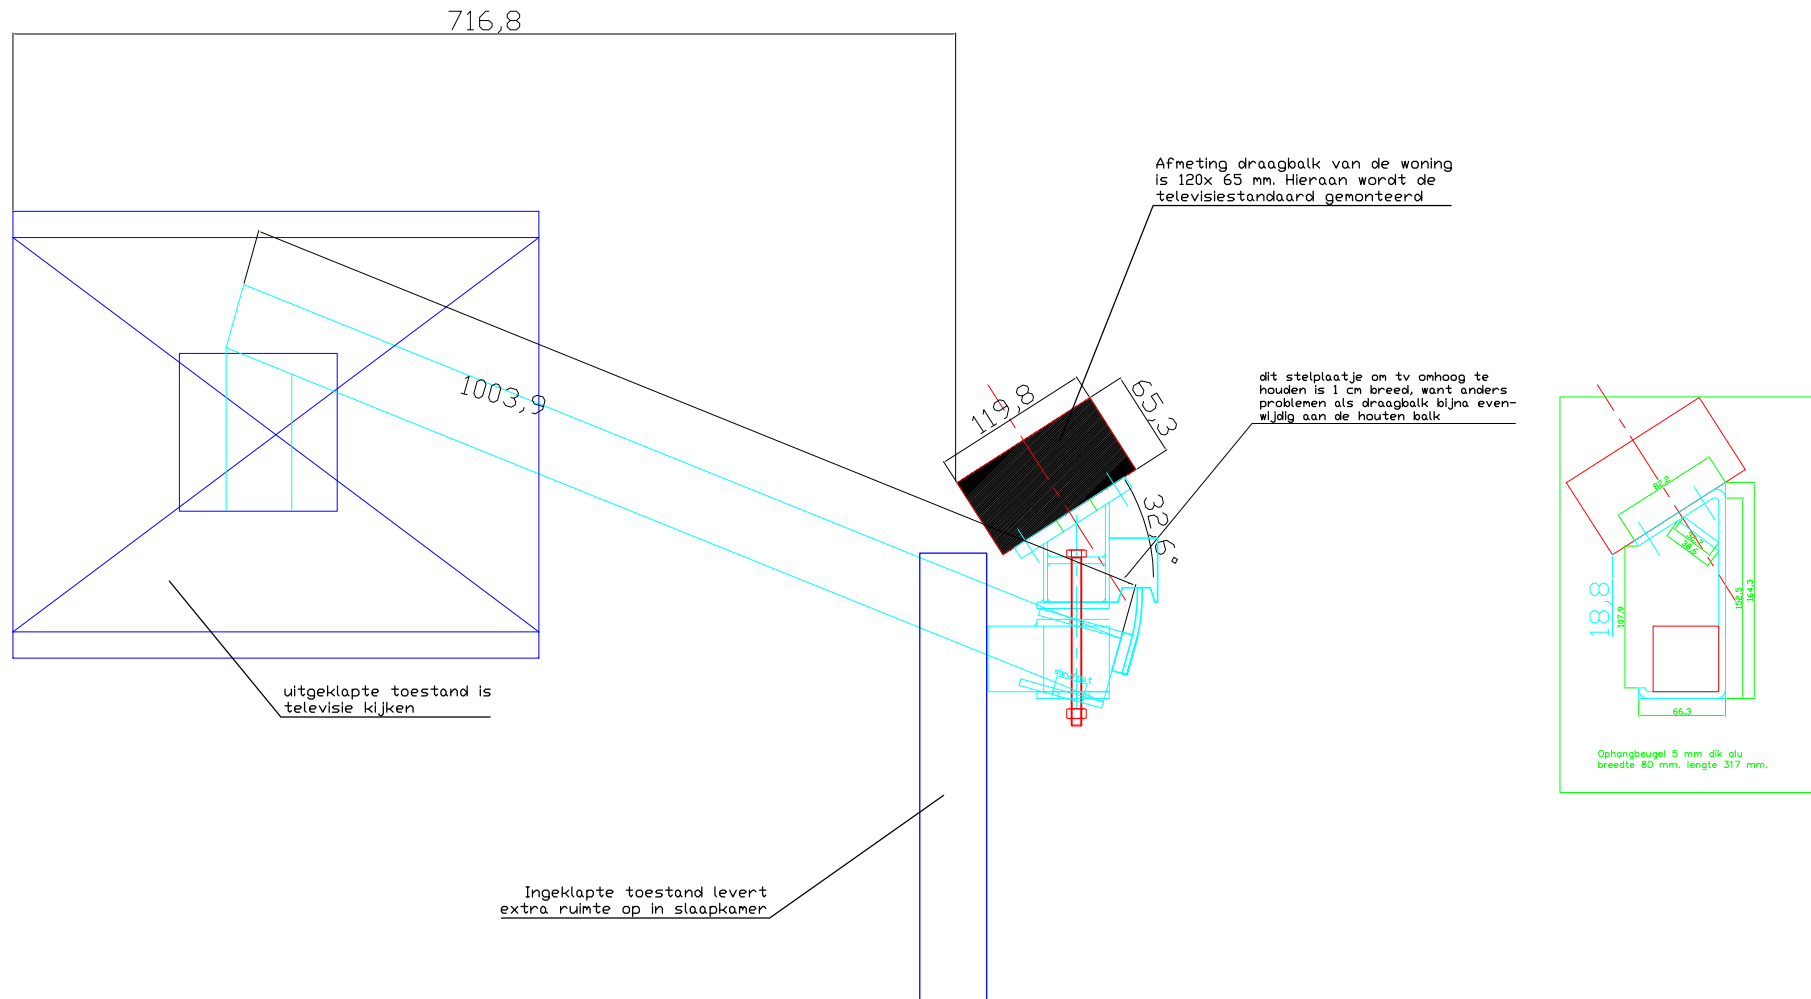

Televisie uitdraai standaard om ruimte te beperken

Uw bedhoogte in vergelijking met de balk
waaraan de TV standaard wordt bevestigd
bepaald de armlengte en de hoek