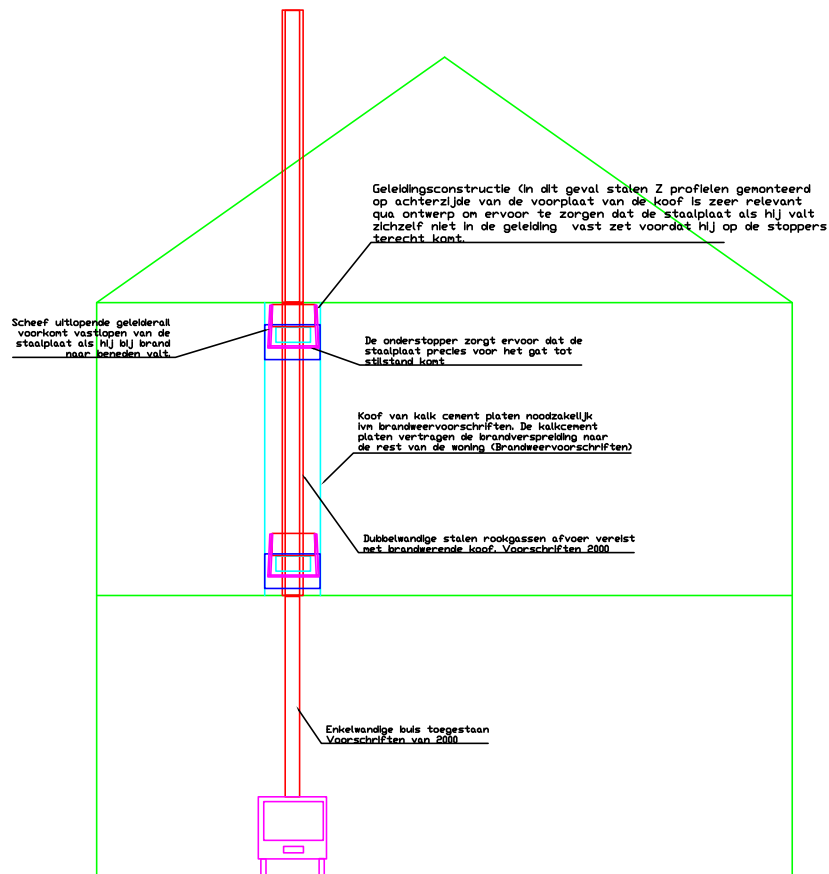

# Vooraanzicht woning

HIERBOVEN ZIET U EEN CONCEPT VOOR EEN ZEER EFFICIENTE HOUTKACHEL. HET HOGE RENDEMENT WORDT BEREIKT OMDAT OOK UIT DE AFVOERGASSEN DE MEESTE WARMTE GEHAALD KAN WORDEN. HIERDOOR VERWARM JE JE HUIS MEER EN HET MILLIEU IETS MINDER.

# Zijaanzicht woning

DIT IS EEN CONCEPT TEKENING EN GEEN UITONTWIKKELD ONTWERP. LEES DE TIPS EN ALGEMENE VOORWAARDEN. GEEN VERANTWOORDELIJKHEID ZAL WORDEN GEACCEPTEERD. REPRODUCTIE ALLEEN MET SCHRIFTELIJKE TOESTEMMING.